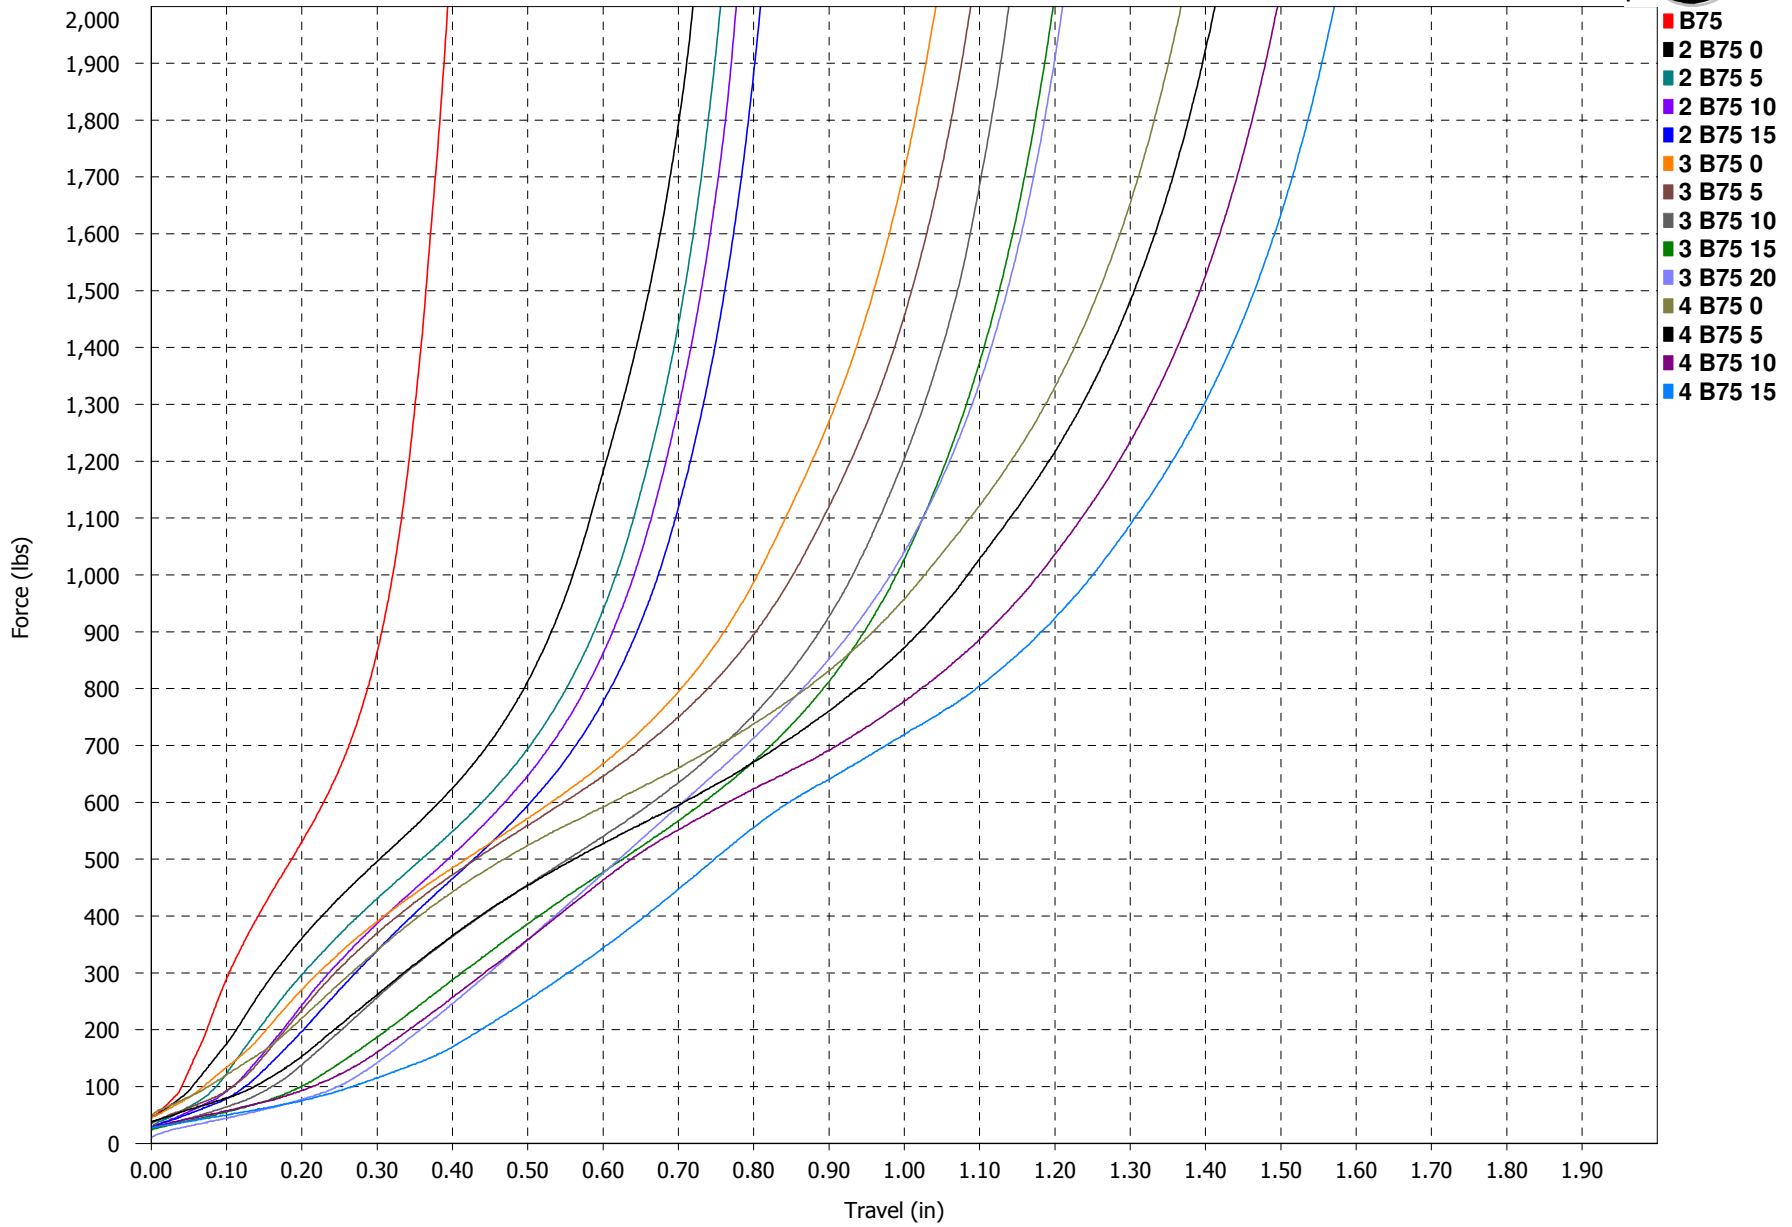

**Force vs. Travel**

**B75 STACKED**