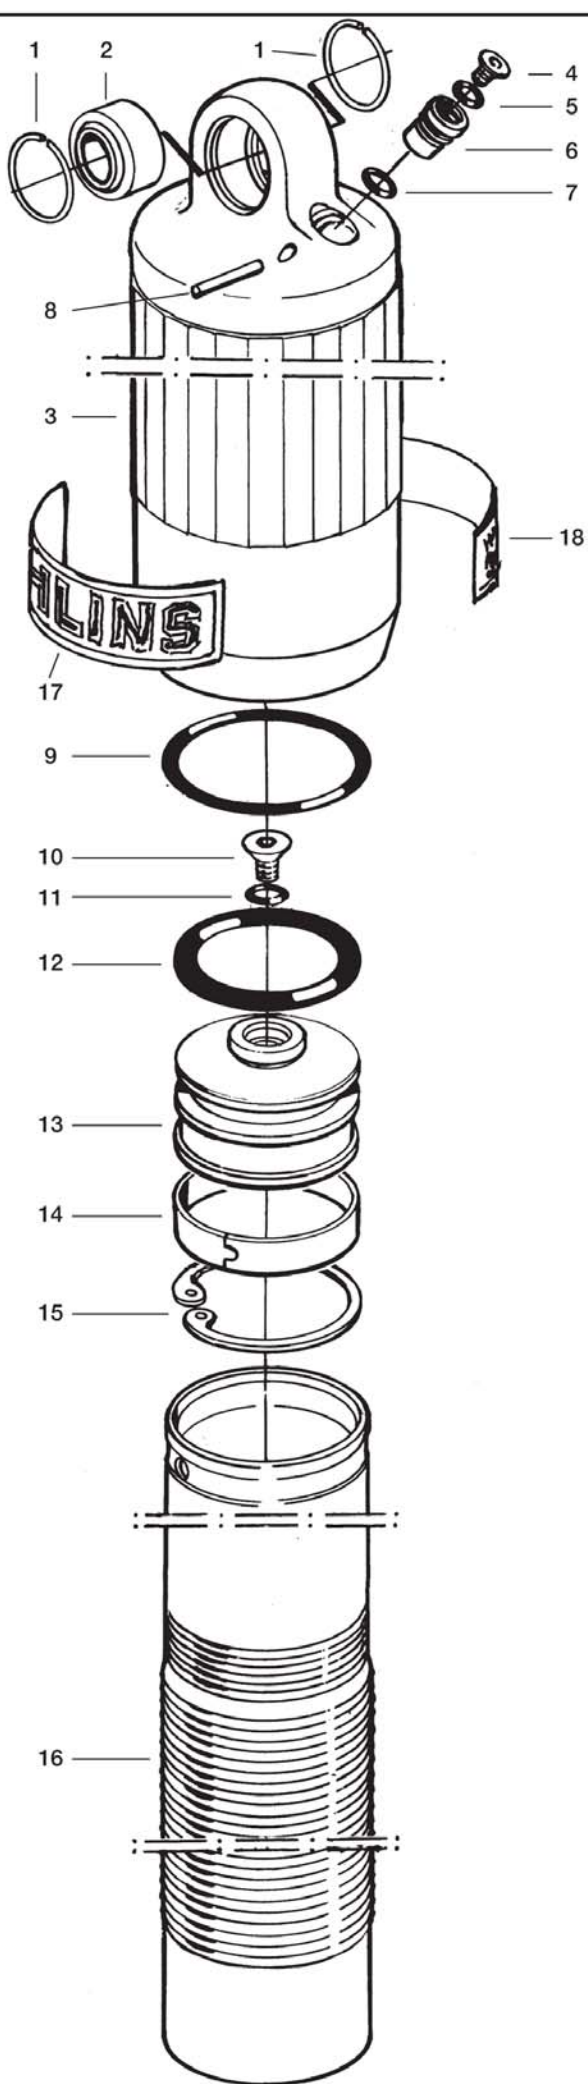

# Shock absorber body STJ

1

Pos.	Part No.	Pcs.	Description	Type/remarks
1:1	00557-01	2	Circlip	
1:2	05536-15	1	Ball joint	
1:3	05605-01	1	Cylinder head	
1:4	01050-01	1	Screw	
1:5	00338-59	1	O-ring	
1:6	05606-01	1	Gas valve	
1:7	00338-79	1	O-ring	
1:8	02257-02	1	Pin	
1:9	00338-37	1	O-ring	
1:10	00382-01	1	Screw	
1:11	00338-01	1	O-ring	
1:12	00338-13	1	O-ring	
1:13	01005-01	1	Piston	
1:14	00541-01	1	Piston ring 46	
1:15	05057-06	1	Circlip	
1:16	05607-01	1	Shock body	STJ 15400/15450
	05607-02	1	Shock body	STJ 17500/17550
	05607-03	1	Shock body	STJ 19600/19650
	05607-04	1	Shock body	STJ 21700/21750
	05607-05	1	Shock body	STJ 23800/23850
	05607-06	1	Shock body	STJ 25900/25950
1:17	00191-06	1	Öhlins decal	
1:18	00196-01	1	Warning decal	