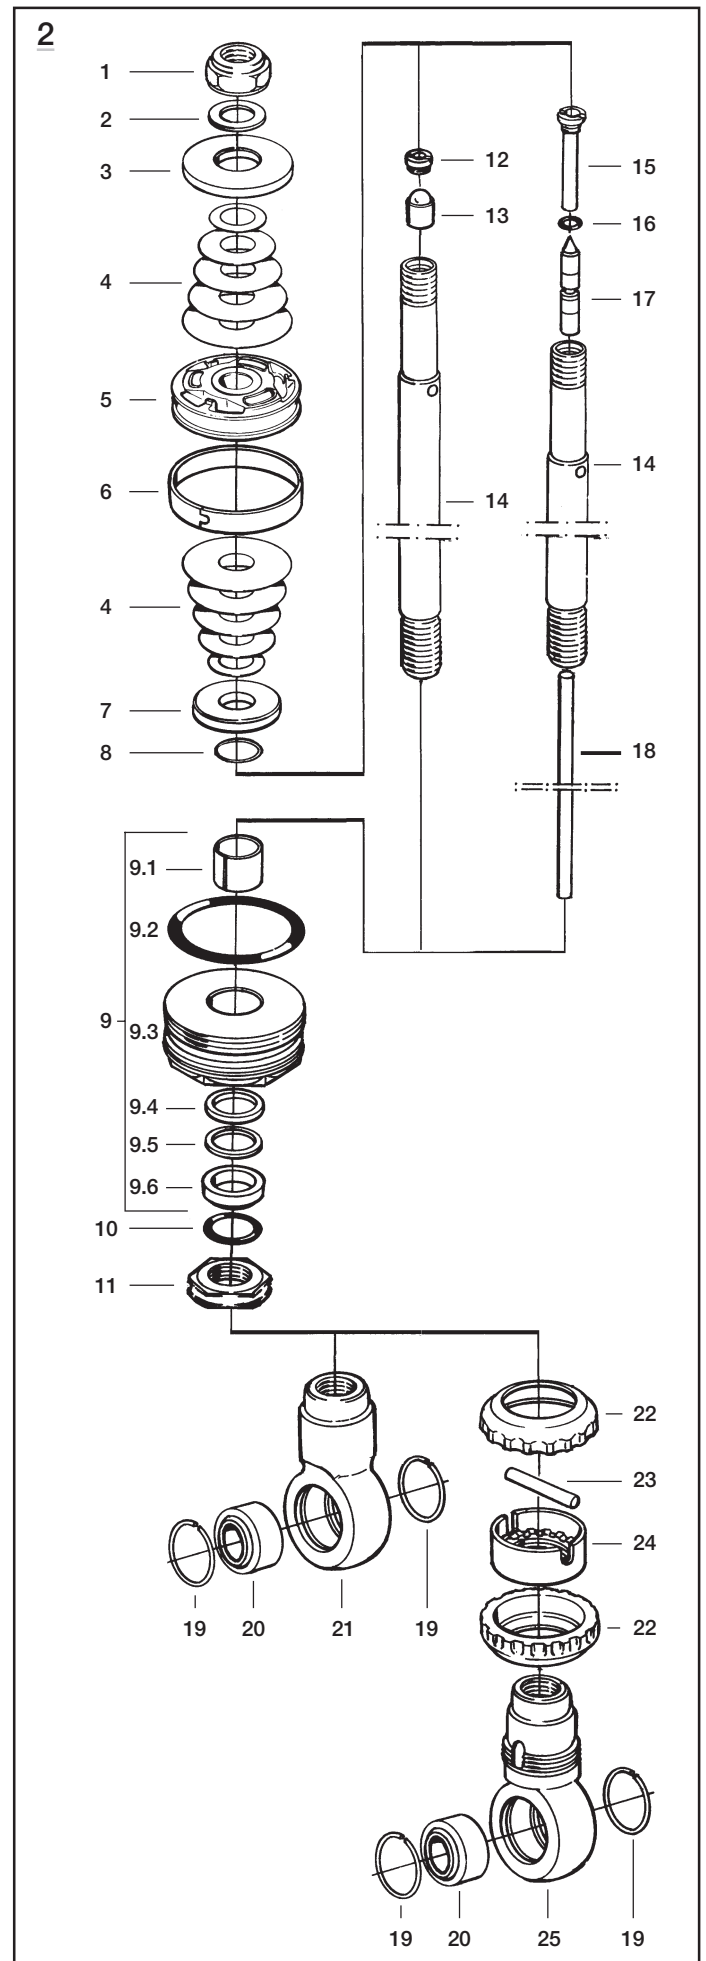

# Piston shaft STJ

Pos.	Part No.	Pcs.	Description	Type/remarks
2:1	00539-01	1	Lock nut	
2:2	00578-01	var.	Washer	
2:3	00519-02	1	Stop washer	
2:4	-		Shims	
2:5	05114-24	1	Piston 46	
2:6	00541-01	1	Piston ring 46	
2:7	03068-01	1	Stop washer	
2:8	00436-01	1	Circlip	
2:9	05619-01	1	Seal head assy.	
9.1	01056-15	1	Bushing	
9.2	00338-24	1	O-ring	
9.3	05615-01	1	Seal head	
9.4	00827-01	1	X-ring	
9.5	01032-03	1	Back-up ring	
9.6	03070-01	1	Scraper	
2:10	00438-28	1	O-ring	
2:11	05610-01	1	Nut	
2:12	05609-00	1	Shaft jet bleed	Plugged
	05609-05	1	Shaft jet bleed	ø 0.5 mm
	05609-07	1	Shaft jet bleed	ø 0.7 mm
	05609-10	1	Shaft jet bleed	ø 1.0 mm
	05609-14	1	Shaft jet bleed	ø 1.4 mm
	05609-20	1	Shaft jet bleed	ø 2.0 mm
	05609-28	1	Shaft jet bleed	ø 2.8 mm
	05609-40	1	Shaft jet bleed	ø 4.0 mm
2:13	05426-01	1	Plug	
2:14	05608-01	1	Shaft	STJ 15400/15450
	05608-02	1	Shaft	STJ 17500/17550
	05608-03	1	Shaft	STJ 19600/19650
	05608-04	1	Shaft	STJ 21700/21750
	05608-05	1	Shaft	STJ 23800/23850
	05608-06	1	Shaft	STJ 25900/25950
2:15	05621-03	1	Shaft jet bleed	
2:16	00338-14	1	O-ring	
2:17	05655-03	1	Adjusting needle	
2:18	00566-75	1	Adjusting rod	STJ 15400/15450
	00566-44	1	Adjusting rod	STJ 17500/17550
	03566-07	1	Adjusting rod	STJ 19600/19650
	00566-13	1	Adjusting rod	STJ 21700/21750
	03566-08	1	Adjusting rod	STJ 23800/23850
	03566-09	1	Adjusting rod	STJ 25900/25950
2:19	00557-01	2	Circlip	
2:20	05536-15	1	Ball joint	
2:21	05611-01	1	End eye	
2:22	01016-01	2	Seal rebound adjuster	
2:23	01030-01	1	Pin	
2:24	01128-01	1	Adjuster knob	
2:25	05612-01	1	End eye	