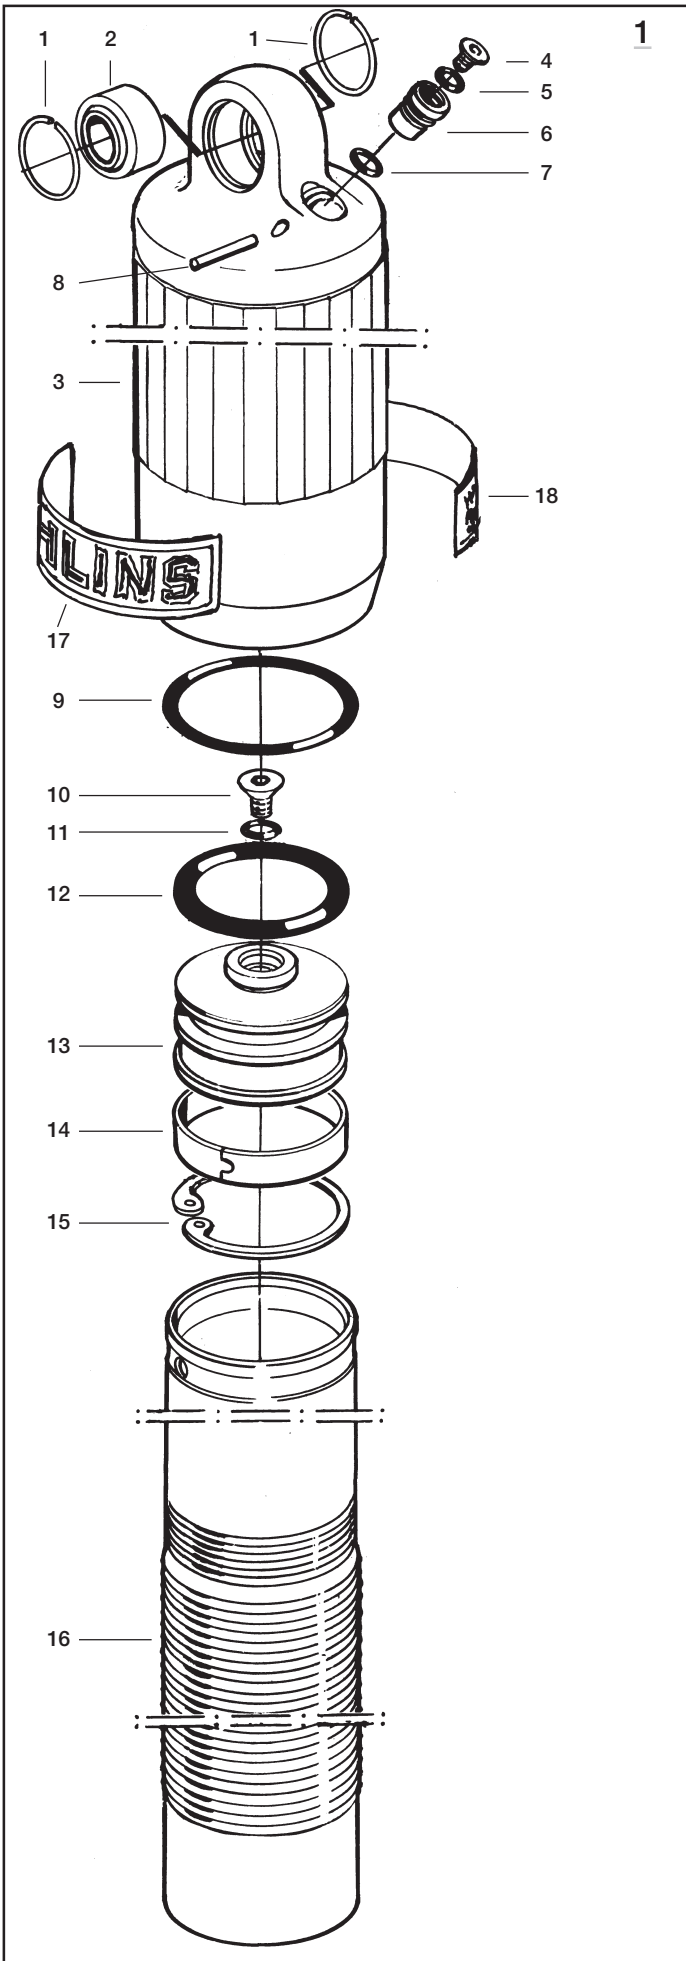

## Shock absorber body STJ

Pos.	Part No.	Pcs.	Description	Type/remarks
1:1	00557-01	2	Circlip	
1:2	05536-15	1	Ball joint	
1:3	05605-01	1	Cylinder head	
1:4	01050-01	1	Screw	
1:5	00338-59	1	O-ring	
1:6	05606-01	1	Gas valve	
1:7	00338-79	1	O-ring	
1:8	02257-02	1	Pin	
1:9	00338-37	1	O-ring	
1:10	00382-01	1	Screw	
1:11	00338-01	1	O-ring	
1:12	00338-13	1	O-ring	
1:13	01005-01	1	Piston	
1:14	00541-01	1	Piston ring 46	
1:15	05057-06	1	Circlip	
1:16	05607-01	1	Shock body	STJ 15400/15450
	05607-02	1	Shock body	STJ 17500/17550
	05607-03	1	Shock body	STJ 19600/19650
	05607-04	1	Shock body	STJ 21700/21750
	05607-05	1	Shock body	STJ 23800/23850
	05607-06	1	Shock body	STJ 25900/25950
1:17	00191-06	1	Öhlins decal	
1:18	00196-01	1	Warning decal	