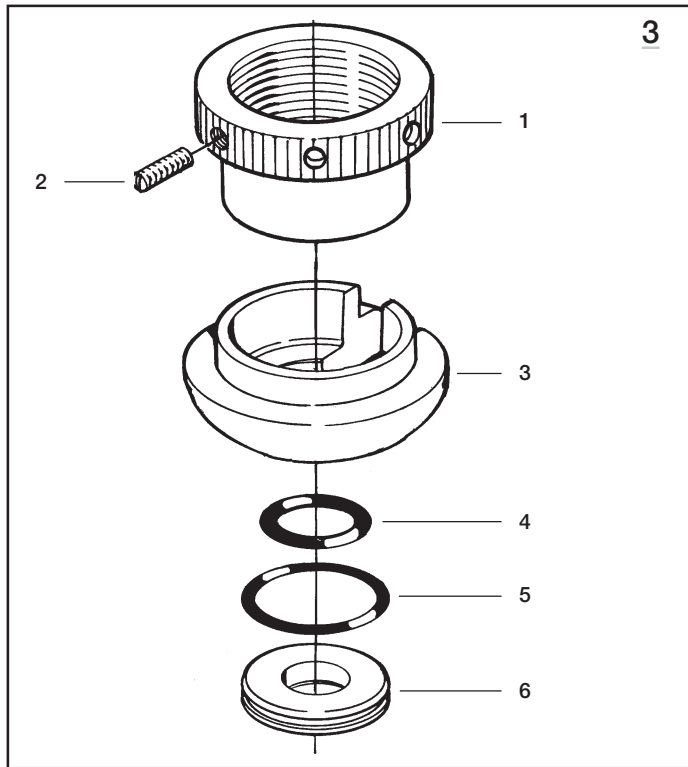

Spring adjustment kit STJ

Pos.	Part No.	Pcs.	Description	Type/remarks
3:1	05018-03	1	Spring platform	
3:2	05410-01	1	Stop screw	
3:3	00629-04	1	Spring retainer	
3:4	00438-46	1	O-ring	
3:5	00338-84	1	O-ring	
3:6	05613-01	1	Stop washer	

Öhlins USA, Inc.

703-C Old Spartanburg Road, Hendersonville, NC 28792

Tel: 828-692-4525 Fax: 828-692-0595

www.ohlins.com

Öhlins Authorized USA Dealers

AMF Motorsports, Inc.

West Chesterfield, NH
Tel: 603-256-6800 Fax: 603-256-8142

Brooks Racing Engines

Colorado Springs, CO
Tel: 719-632-5496 Fax: 719-632-0183

BSR Products, Inc.

Charlotte, NC
Tel: 704-795-0901 Fax: 704-795-7403

Harrison Auto Dynamics

Phoenix, AZ
Tel: 602-254-0024 Fax: 602-254-5655

Howe Racing Enterprises

Beaverton, MI
Tel: 517-435-7080 Fax: 517-435-3331

Motorsports Spares International, Inc.

Indianapolis, IN
Tel: 317-241-7500 Fax: 317-241-0823

Naake Motorsports

Roseville, CA
Tel: 916-771-0109 Fax: 916-771-5201

John Page Racing

Rock Hill, SC
Tel: 803-366-7535 Fax: 803-366-7599

The Shock Shop

Portland, OR
Tel: 503-621-0621 Fax: 503-621-0622

SHY Racing Suspensions

Murfreesboro, TN
Tel: 615-893-0150 Fax: 615-896-8430

Manufactured by

Öhlins Racing AB, Box 722, S-194 27 Upplands Väsby, Sweden